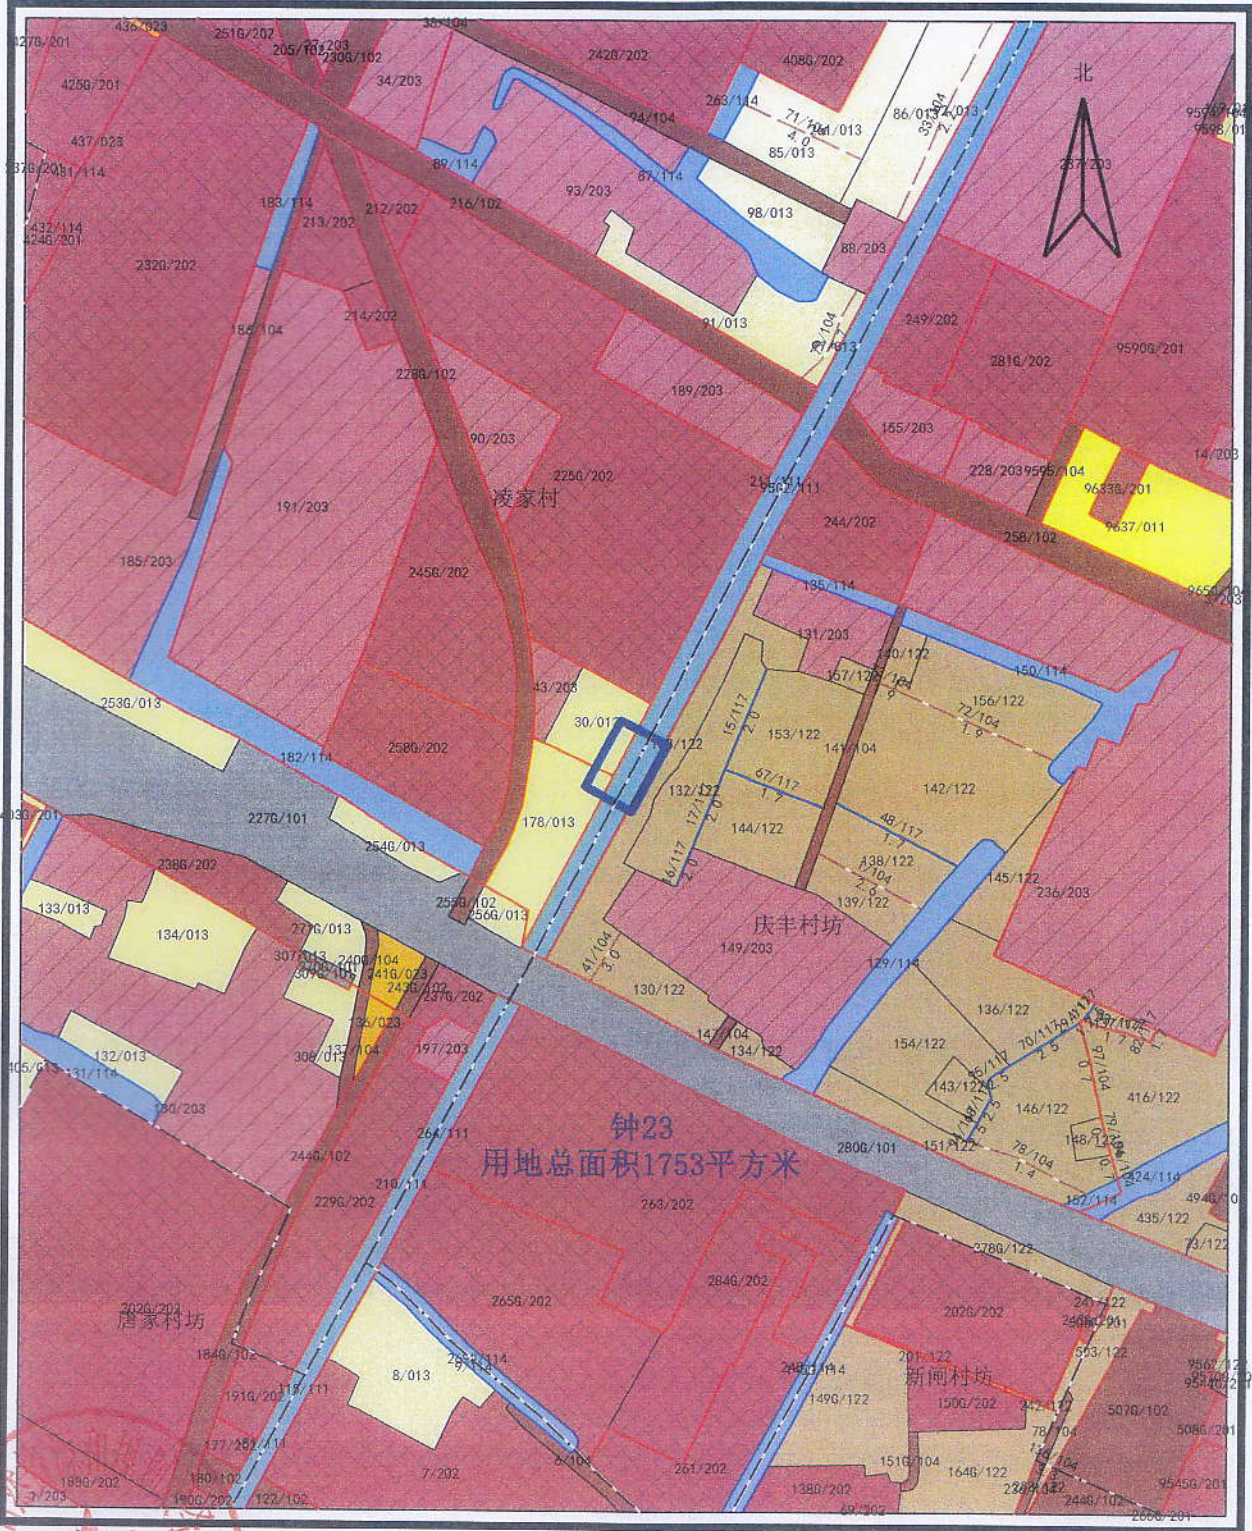

常州市钟楼区土地利用现状图(局部)

钟23 H50H009189

2021-D0452

常州市自然资源和规划服务中心

项目负责人: 陈璐
备注: 2018年变更成果

比例尺 1: 5000

2021年08月10日

勘测定界专用章