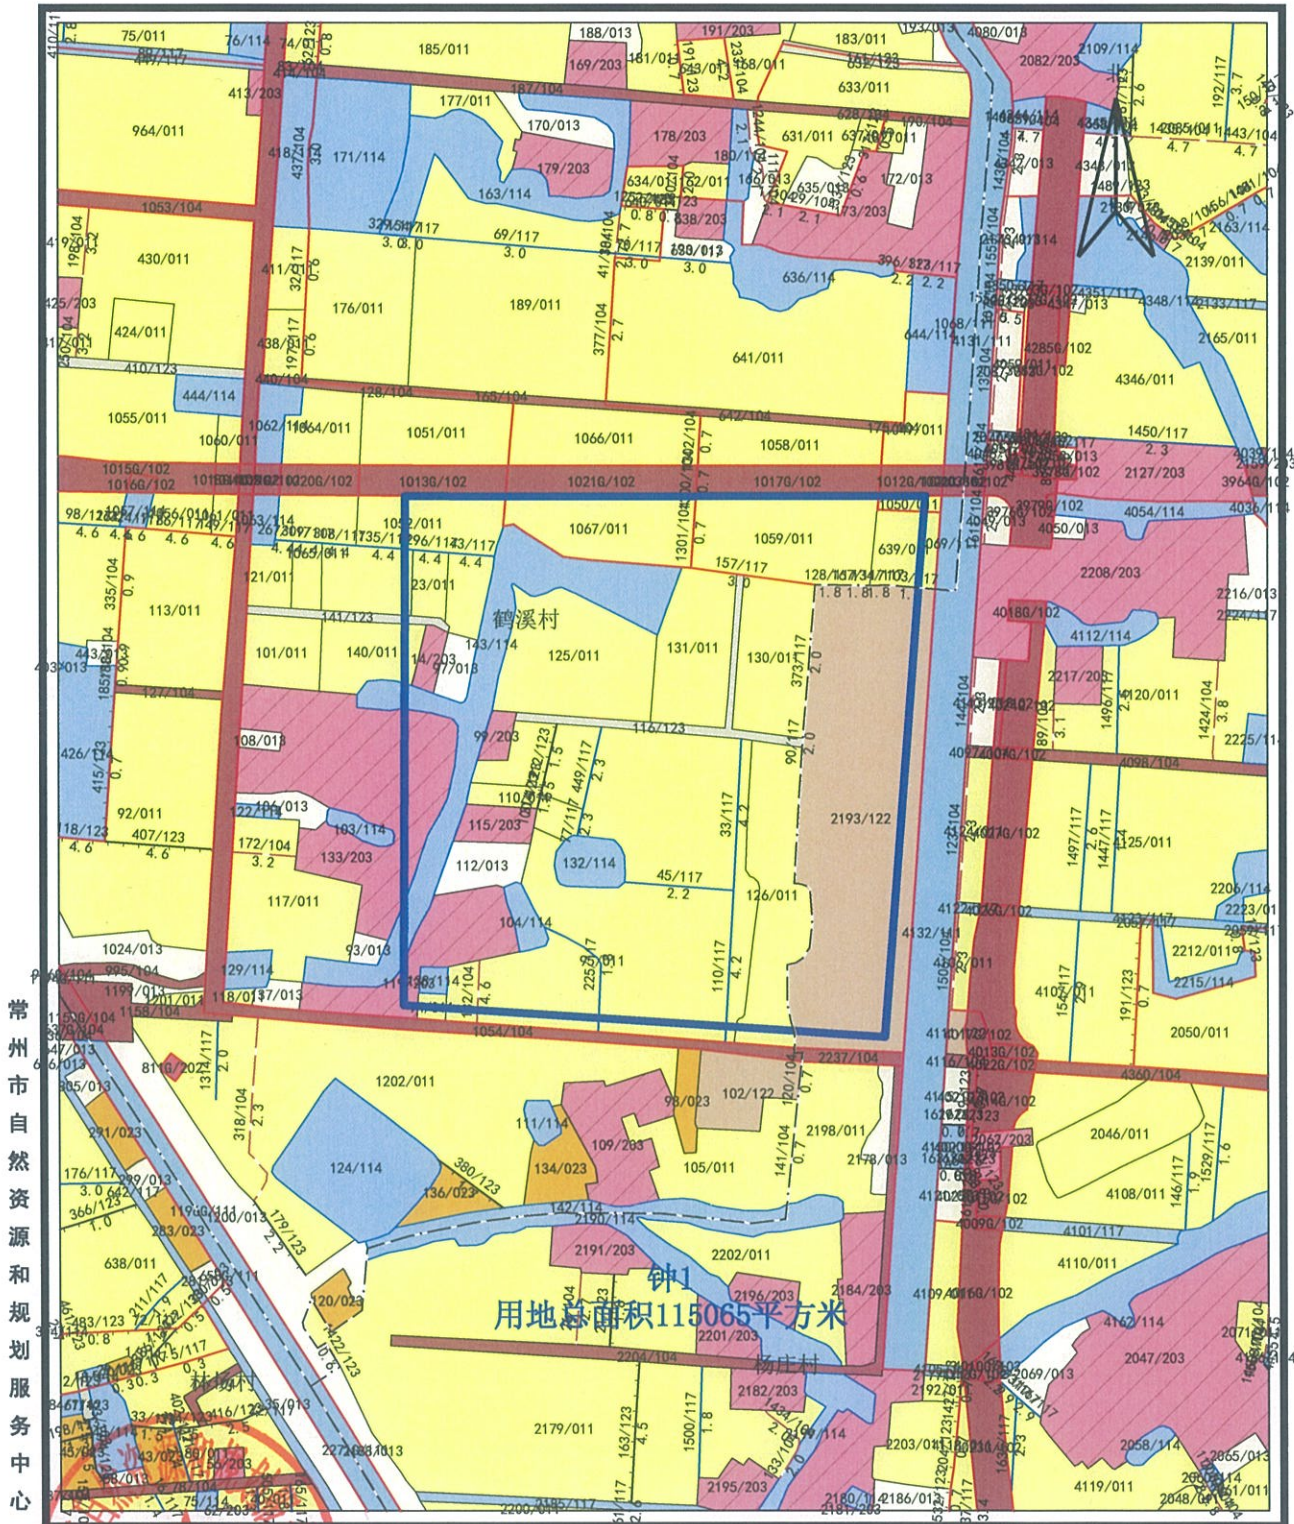

# 常州市钟楼区土地利用现状图(局部)

钟1 H50H01187

2021-D0244

常州市自然资源和规划服务中心

项目负责人: 陈璐  
备注: 2018年变更成果

比例尺 1: 5000