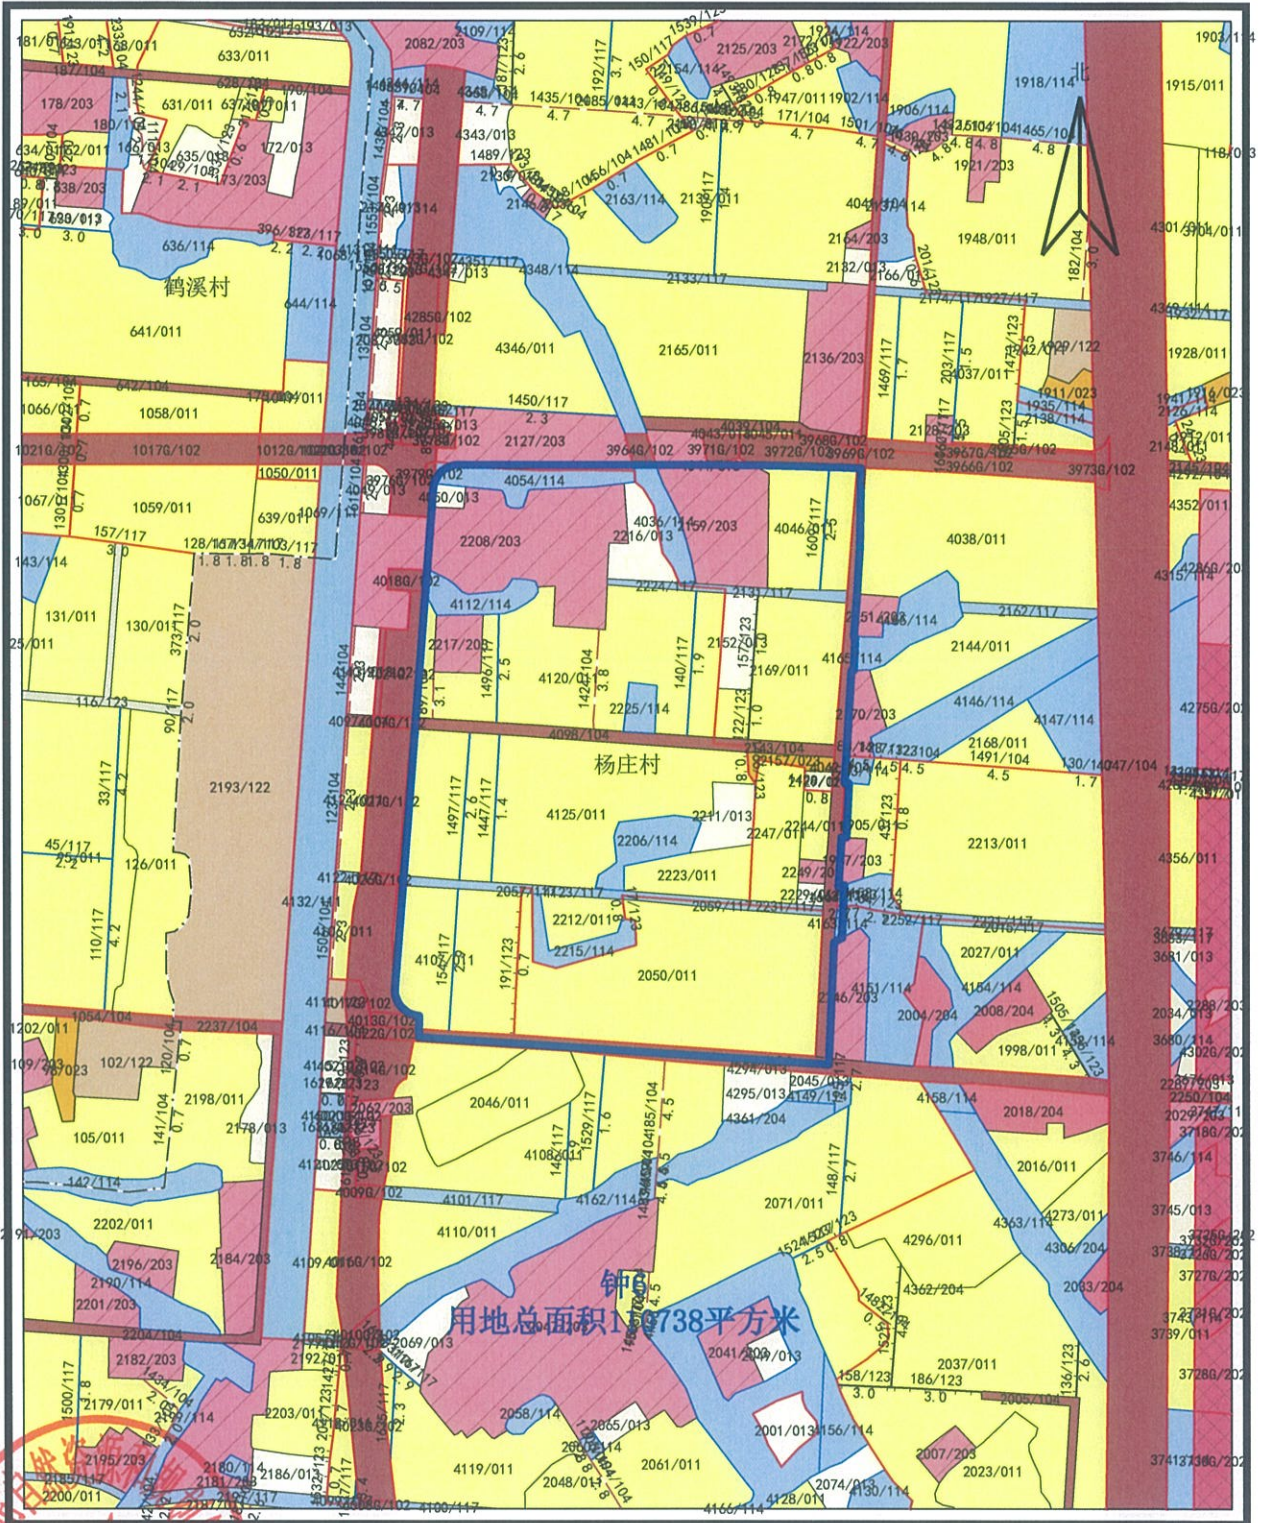

# 常州市钟楼区土地利用现状图(局部)

钟6 H50H011187

2021-D0664

常州市自然资源和规划服务中心

项目负责人: 陈璐  
备注: 2018年变更成果

比例尺 1: 5000